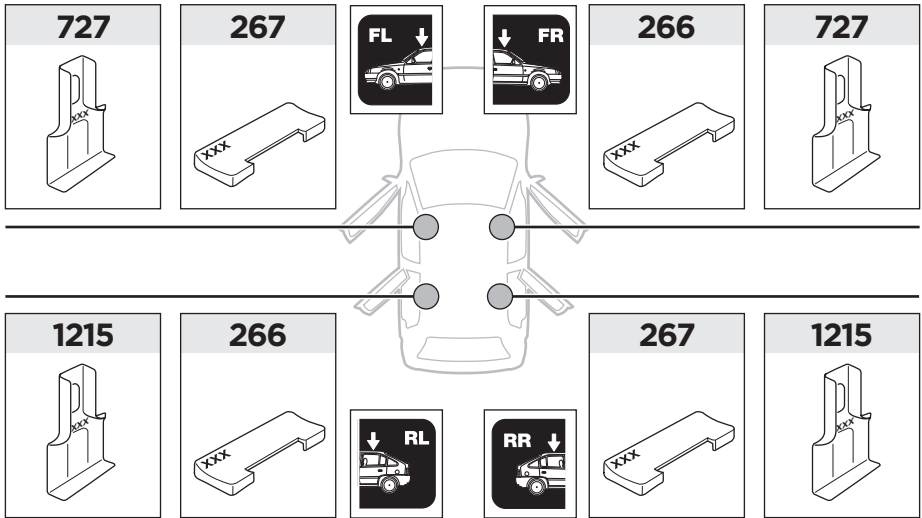

1215 x2

x1

1

	X (scale)	X (mm)	X (inch)
<b>TOYOTA Auris</b> , 5-dr Hatchback, 06-12	36,5	1016	40
<b>TOYOTA Corolla</b> , 5-dr Hatchback, 06-12 (Australia)	36,5	1016	40

	Y (scale)	Y (mm)	Y (inch)
<b>TOYOTA Auris</b> , 5-dr Hatchback, 06-12	34	991	39
<b>TOYOTA Corolla</b> , 5-dr Hatchback, 06-12 (Australia)	34	991	39

**2**

**TOYOTA Auris**, 5-dr Hatchback, 06-12

**TOYOTA Corolla**, 5-dr Hatchback, 06-12 (Australia)

**3**

	W (mm)	Z (mm)	W (inch)	Z (inch)
<b>TOYOTA Auris</b> , 5-dr Hatchback, 06-12	<b>320</b>	<b>710</b>	<b>12 <sup>5</sup>/<sub>8</sub></b>	<b>28</b>
<b>TOYOTA Corolla</b> , 5-dr Hatchback, 06-12 (Australia)	<b>320</b>	<b>710</b>	<b>12 <sup>5</sup>/<sub>8</sub></b>	<b>28</b>